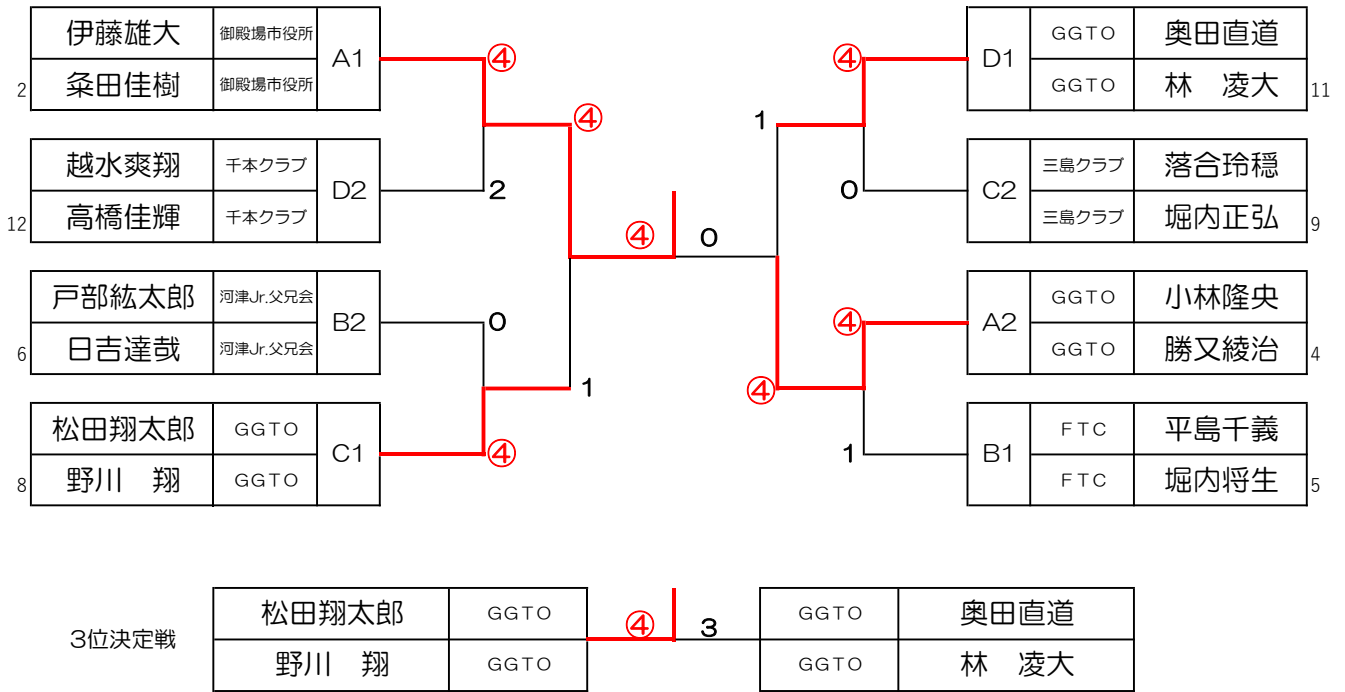

第45回 会長杯 決勝トーナメント 一般男子Aの部

第45回 会長杯 決勝トーナメント 一般男子Bの部