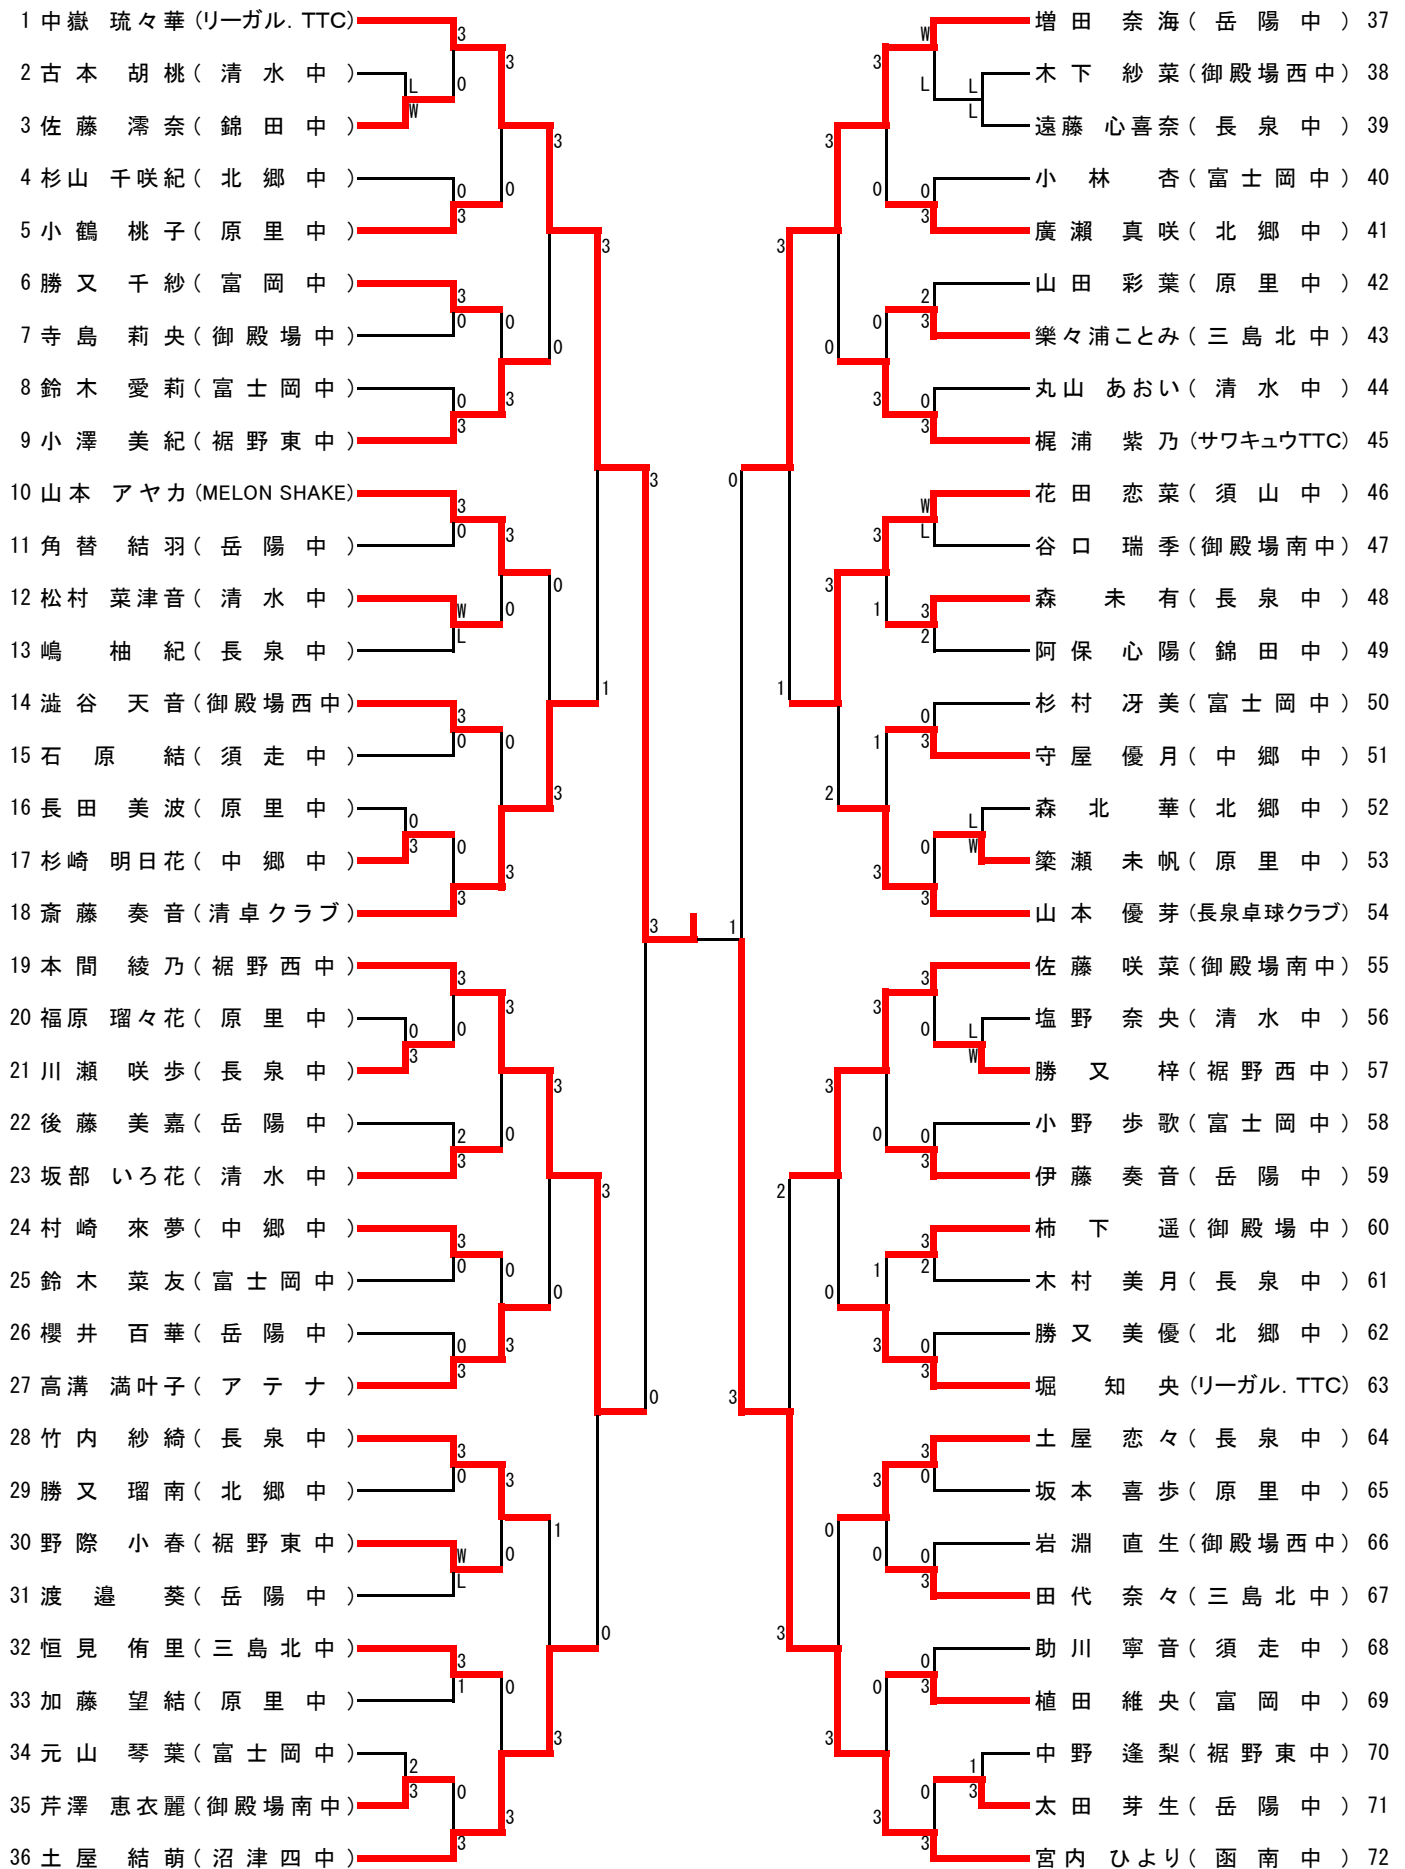

中学女子2年シングルス

1~5コート

中学女子1年シングルス

6~9コート

1 岩原 世奈 (リーガル. TTC)	3	3	熊王 愛来 (岩松中) 30
2 山之内 杏 (南伊豆中)	1	0	3 牧田 碧空 (御殿場南中) 31
3 森 虹 心 (裾野西中)	3	3	0 門馬 ひより (北郷中) 32
4 渡辺 柚咲 (Nissy)	3	3	0 高橋 茉佑 (三島北中) 33
5 和田 梢 (須走中)	1	3	2 3 縦山 綾音 (長泉中) 34
6 佐藤 莉珠 (原里中)	W	0	3 高田 実桜 (裾野東中) 35
7 石崎 由麻 (御殿場南中)	L	0	3 坂口 結菜 (御殿場中) 36
8 笹原 小晴 (清水中)	3	3	3 大越 星奈 (清卓クラブ) 37
9 岸 彩 乃 (岳陽中)	1	1	3 W 山田 ひまり (南伊豆中) 38
10 渡邊 愛栳 (三島北中)	3	3	0 小坂 杏 (御殿場南中) 39
11 小見山 理子 (富士岡中)	0	0	1 1 0 杉山 季菜 (裾野西中) 40
12 遠藤 帆夏 (北郷中)	3	3	0 小池 芽依 (岳陽中) 41
13 増田 琴美 (中郷中)	1	0	3 綾部 琴音 (清水中) 42
14 椿 陽 菜 (岳陽中)	0	3	3 勝又 美織 (富士岡中) 43
15 本間 しおり (清卓クラブ)	3	3	3 小林 美心 (リーガル. TTC) 44
16 木部 千桜 (Glanz)	3	3	1 3 神谷 滯里 (御殿場南中) 45
17 中倉 慈乃 (中郷中)	2	0	3 上 蘭 優菜 (長泉中) 46
18 芹澤 冬笑 (清水中)	3	3	3 守屋 穂乃香 (北郷中) 47
19 斉藤 希 (御殿場中)	3	3	3 木部 里桜 (Glanz) 48
20 杉山 陽咲 (須山中)	1	0	0 松本 有日子 (裾野西中) 49
21 中村 結香 (三島北中)	0	3	0 勝又 星奈 (富士岡中) 50
22 海野 恵里 (岳陽中)	3	3	3 山島 悠希 (三島北中) 51
23 大川 海咲 (長泉中)	3	3	2 望月 蒼唯 (リーガル. TTC) 52
24 高城 瑠花 (裾野西中)	0	3	3 久保田 清愛 (須山中) 53
25 勝 俣 琴 (富士岡中)	0	0	3 藤井 千佳 (岳陽中) 54
26 稲本 芽依 (南伊豆中)	3	3	0 山本 葵 (富士岡中) 55
27 日下 詩媛 (御殿場南中)	3	3	0 原 来 瞳 (中郷中) 56
28 小野 彩夏 (北郷中)	2	0	3 齋藤 織音 (清卓クラブ) 57
29 波木 朱莉 (富士市スポ少)	3	3	0 小野 杏奈 (清水中) 58
			3 小山 莉子 (アテナ) 59