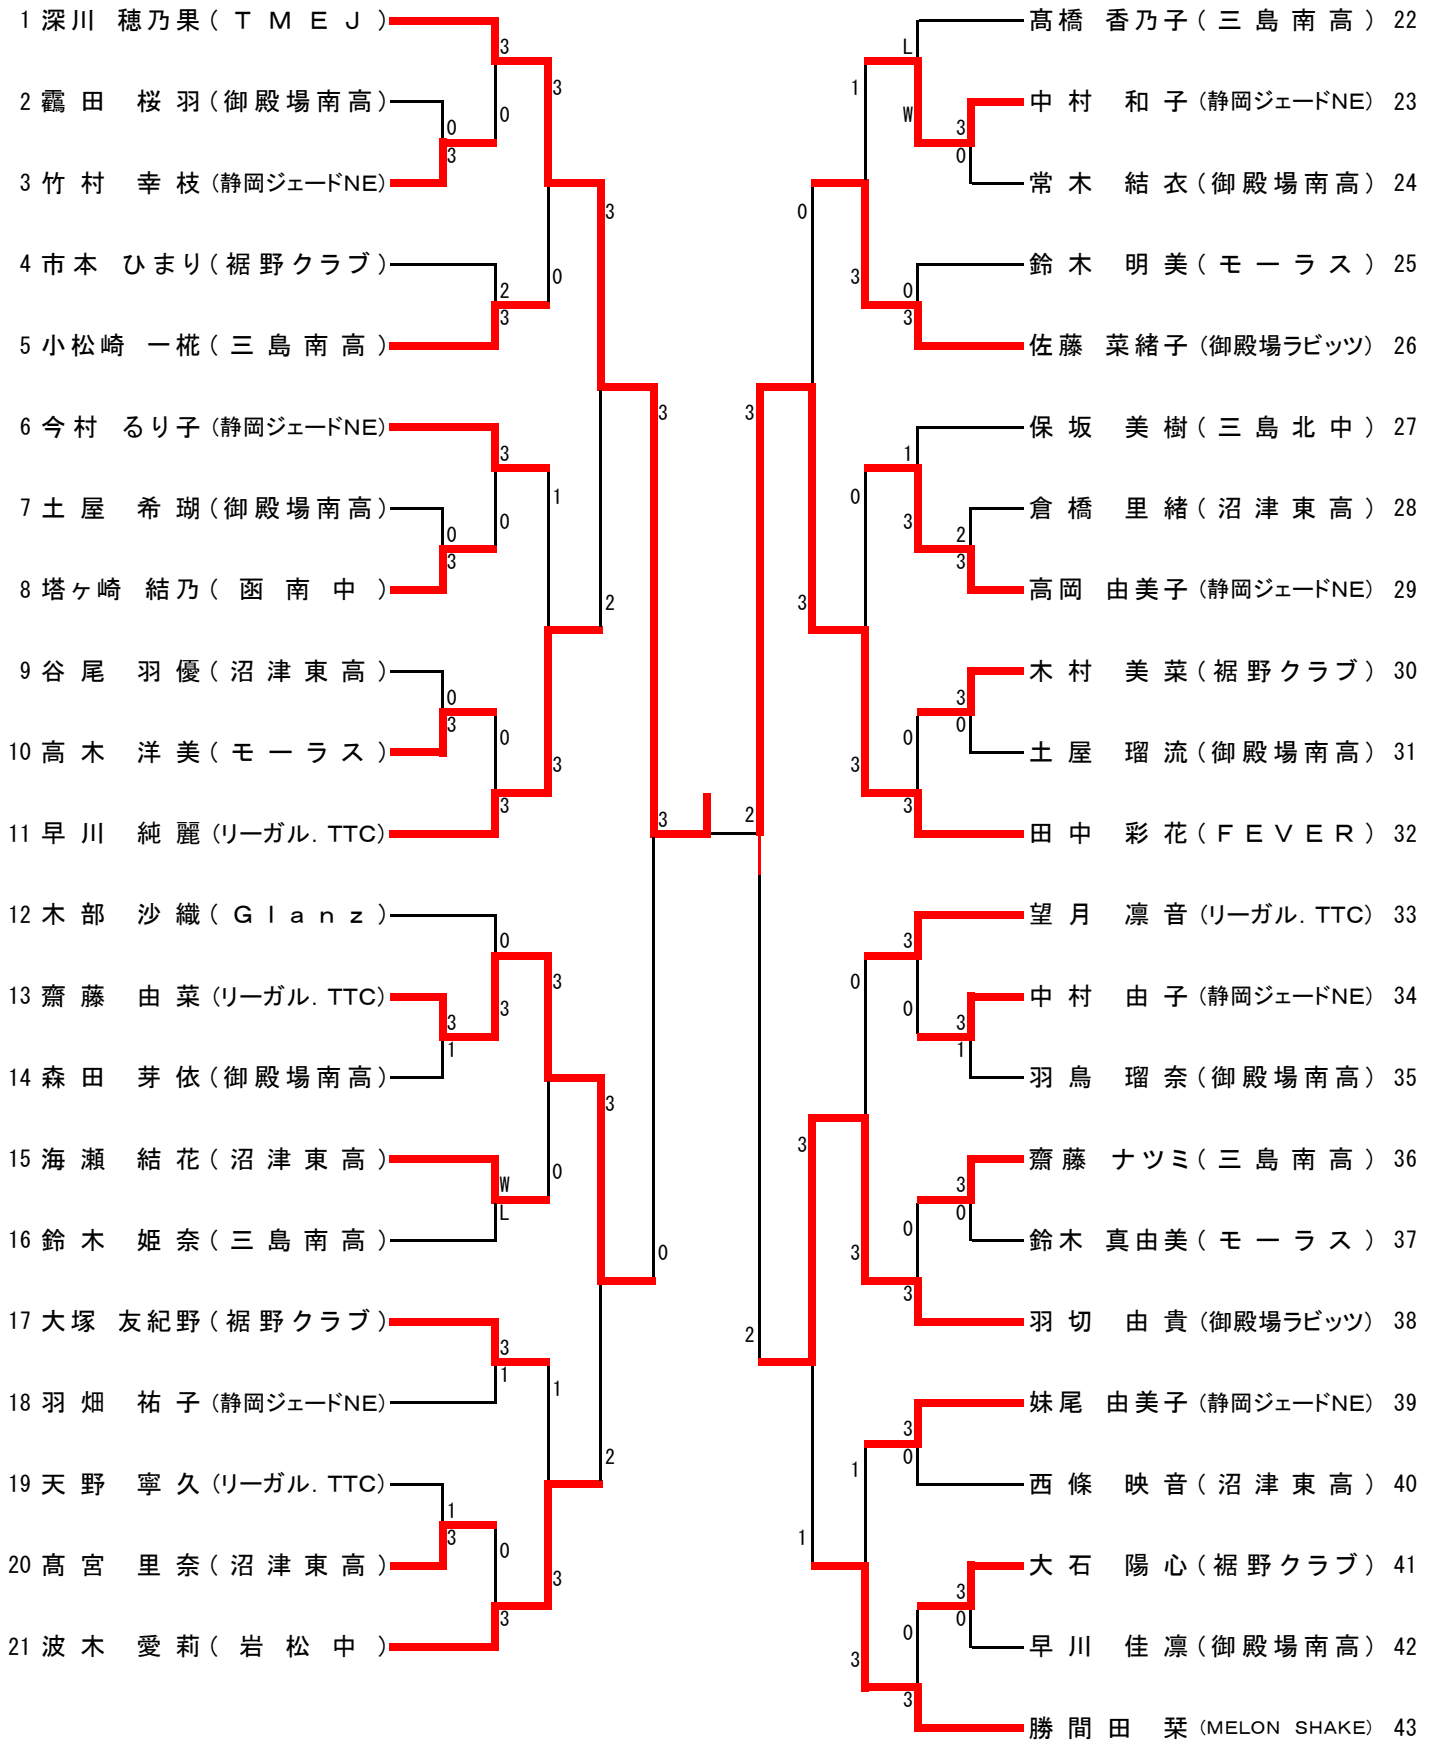

始めようスポーツ
楽しもう卓球 

第43回

御殿場市会長杯卓球大会

日 時： 2025年1月12日（日）
午前9時00分 開 会 式
午前9時15分 競 技 開 始

会 場： 御 殿 場 市 体 育 館

主 催： 御 殿 場 市 卓 球 連 盟
会 長 杉 山 政 司

後 援： 御 殿 場 市
NPO法人御殿場市スポーツ協会

一般男子シングルス

15~23コート

一般女子シングルス

10~14コート

一般女子ダブルス

10~14コート

1	妹尾 美香 加藤 虹子	御殿場ラビッツ (アテナ)							大塚 友紀野 勝間田 栞	裾野クラブ (MELON SHAKE)	10
2	常木 結衣 森田 芽依	(御殿場南高)							鈴木 明美 鈴木 真由美	(モース)	11
3	高岡 由美子 高木 洋美	静岡ジェードNE (モース)							轟田 桜羽 羽鳥 瑠奈	(御殿場南高)	12
4	齋藤 由菜 天野 寧久	(リーガル. TTC)							竹村 幸枝 中村 和子	(静岡ジェードNE)	13
5	保坂 美樹 塔ヶ崎 結乃	三島北中 (函南中)							鈴木 姫奈 小松崎 一柁	(三島南高)	14
6	今村 るり子 妹尾 由美子	(静岡ジェードNE)							望月 凜音 早川 純麗	(リーガル. TTC)	15
7	海瀬 結花 高宮 里奈	(沼津東高)							西條 映音 倉橋 里緒	(沼津東高)	16
8	早川 佳凜 土屋 瑠流	(御殿場南高)							大石 陽心 市本 ひまり	(裾野クラブ)	17
9	小松崎 一柁 齋藤 ナツミ	(三島南高)							羽畑 祐子 中村 由子	(静岡ジェードNE)	18
									佐藤 菜緒子 羽切 由貴	(御殿場ラビッツ)	19