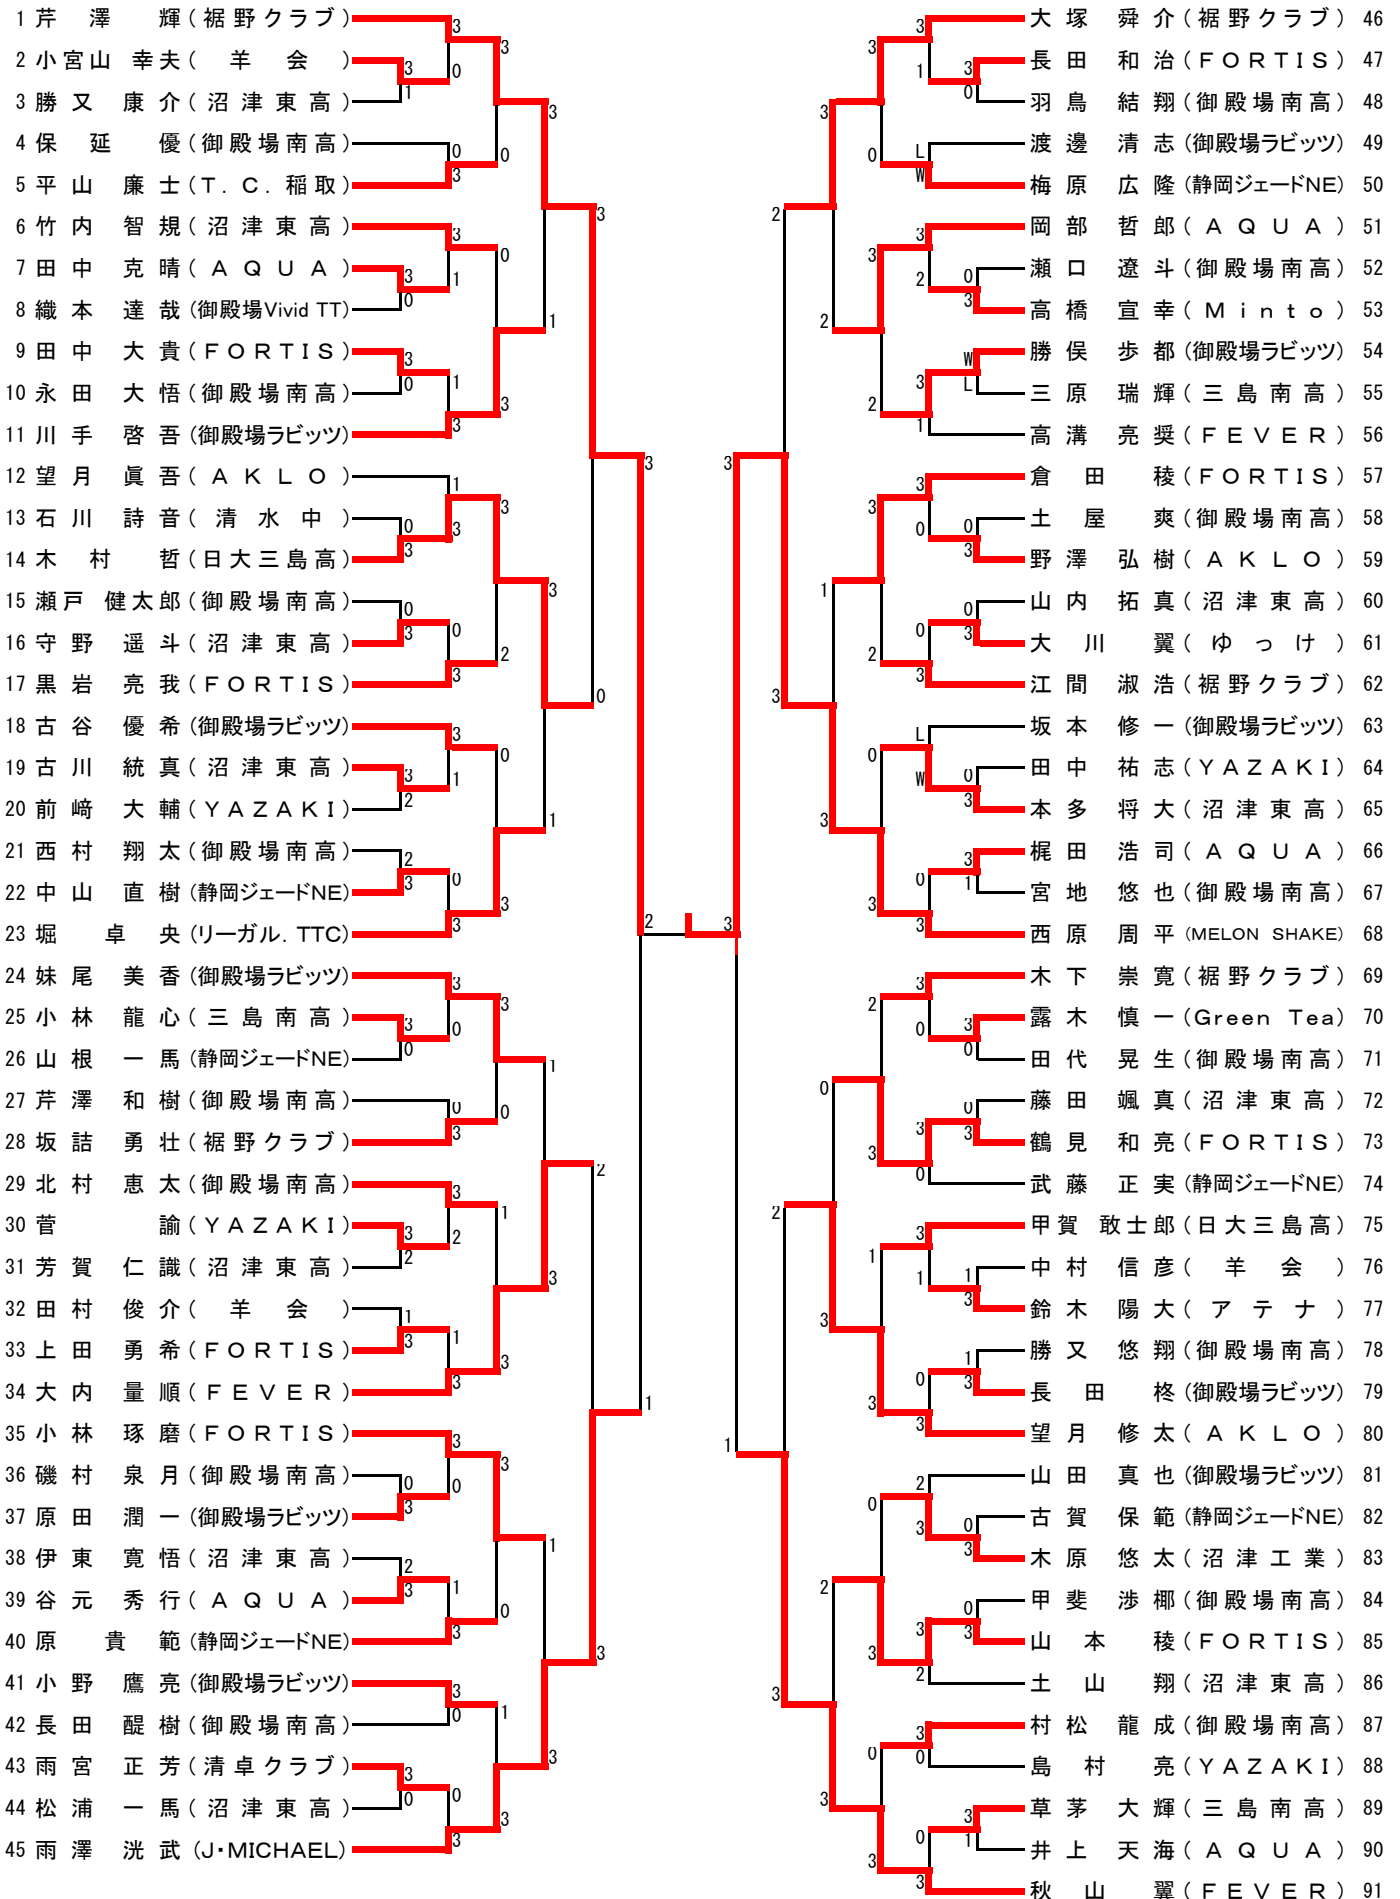

始めようスポーツ
楽しもう卓球 

第43回

御殿場市会長杯卓球大会

日 時： 2025年1月12日（日）
午前9時00分 開 会 式
午前9時15分 競 技 開 始

会 場： 御 殿 場 市 体 育 館

主 催： 御 殿 場 市 卓 球 連 盟
会 長 杉 山 政 司

後 援： 御 殿 場 市
NPO法人御殿場市スポーツ協会

一般男子シングルス

15~23コート

一般女子シングルス

10~14コート

一般女子ダブルス

10~14コート

1	妹尾 美香 加藤 虹子	御殿場ラビッツ (アテナ)							大塚 友紀野 勝間田 栞	裾野クラブ (MELON SHAKE)	10
2	常木 結衣 森田 芽依	(御殿場南高)							鈴木 明美 鈴木 真由美	(モース)	11
3	高岡 由美子 高木 洋美	静岡ジェードNE (モース)							轟田 桜羽 羽鳥 瑠奈	(御殿場南高)	12
4	齋藤 由菜 天野 寧久	(リーガル. TTC)							竹村 幸枝 中村 和子	(静岡ジェードNE)	13
5	保坂 美樹 塔ヶ崎 結乃	三島北中 (函南中)							鈴木 姫奈 小松崎 一柁	(三島南高)	14
6	今村 るり子 妹尾 由美子	(静岡ジェードNE)							望月 凜音 早川 純麗	(リーガル. TTC)	15
7	海瀬 結花 高宮 里奈	(沼津東高)							西條 映音 倉橋 里緒	(沼津東高)	16
8	早川 佳凜 土屋 瑠流	(御殿場南高)							大石 陽心 市本 ひまり	(裾野クラブ)	17
9	小松崎 一柁 齋藤 ナツミ	(三島南高)							羽畑 祐子 中村 由子	(静岡ジェードNE)	18
									佐藤 菜緒子 羽切 由貴	(御殿場ラビッツ)	19